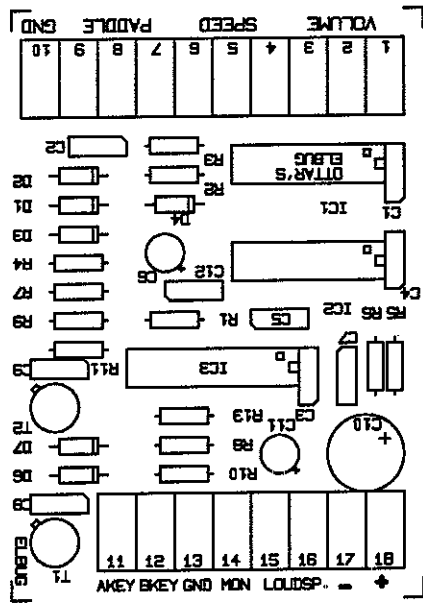

Ottar Kvindesland

ELBUG Elprint Rev. 1

Solder Side 1 : 1 17 Feb 1991

116.gbr gbr90.usr

202.27 - 0791 - P1

Kretskort Service

Ottar Kvindesland

ELBUG	Elprint	Rev. 1
Soldermask	1 : 1	17 Feb 1991
13.gbr	gbr90.usr	 Kretskort Service
202.27 - 0791 - P1		