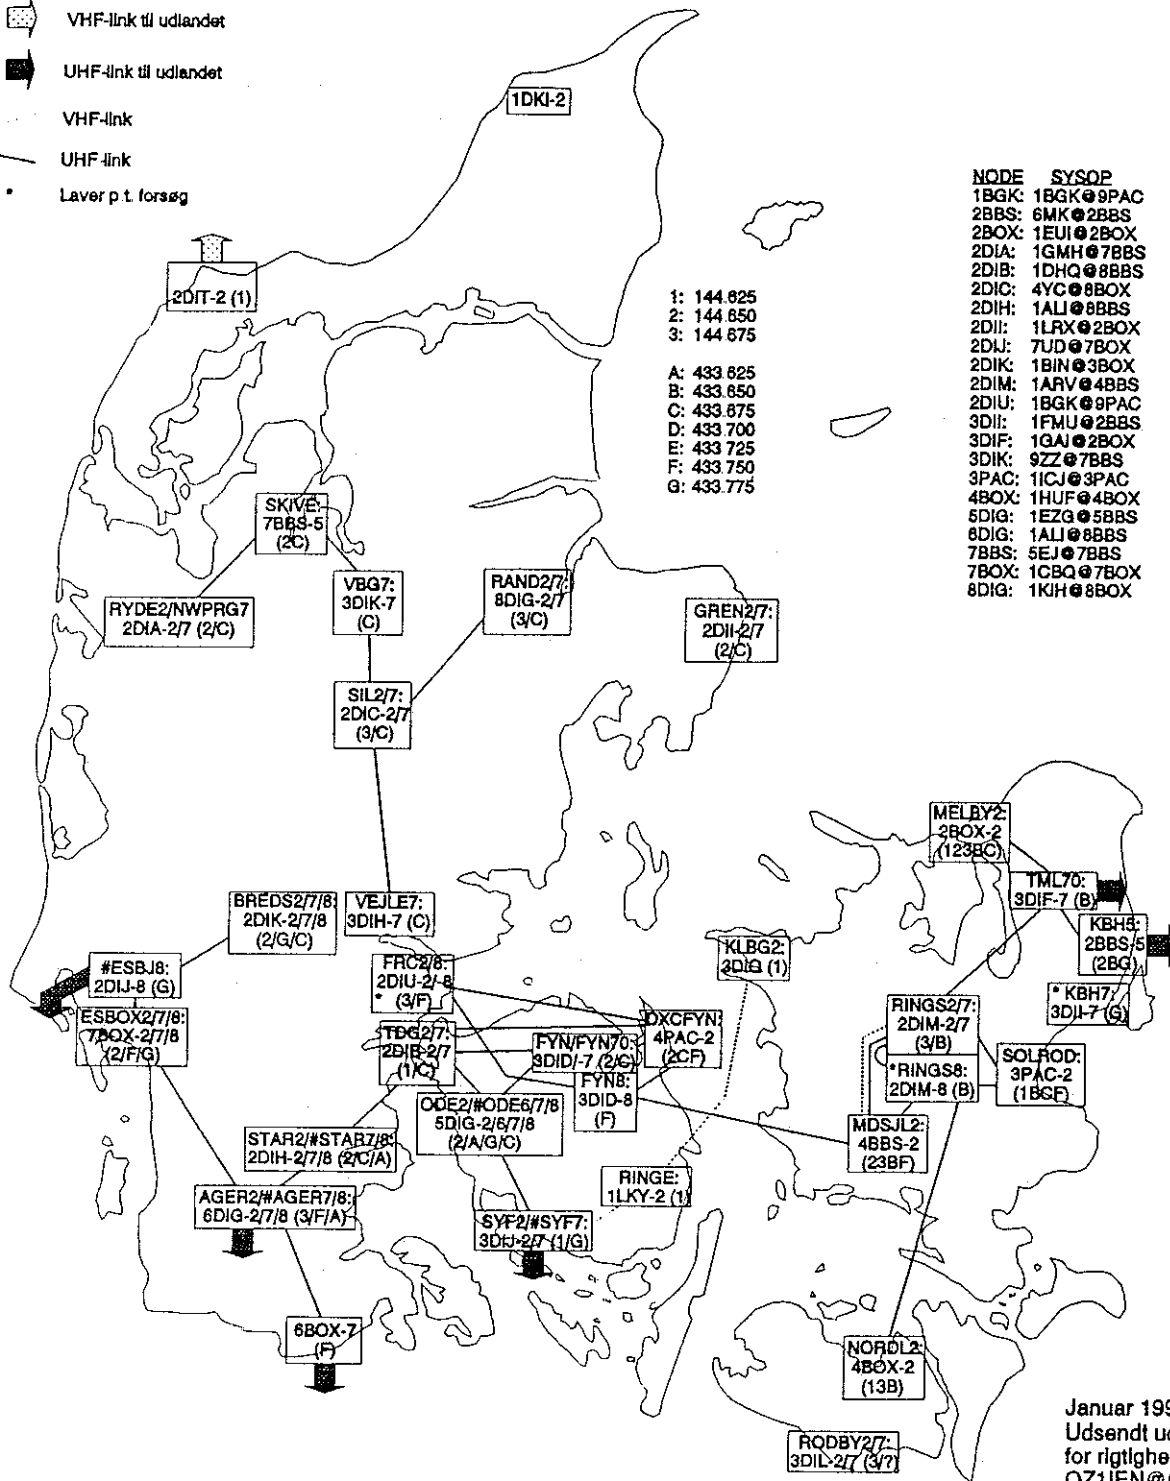

NET/ROM noder i Danmark

-  VHF-link til udlandet
-  UHF-link til udlandet
-  VHF-link
-  UHF-link
-  Laver p.t. forsøg

Januar 1992
 Udsendt uden ansvar
 for rigtligheden.
 OZ11EN@OZ2BBS

Generalagent for
YAESU MUSEN