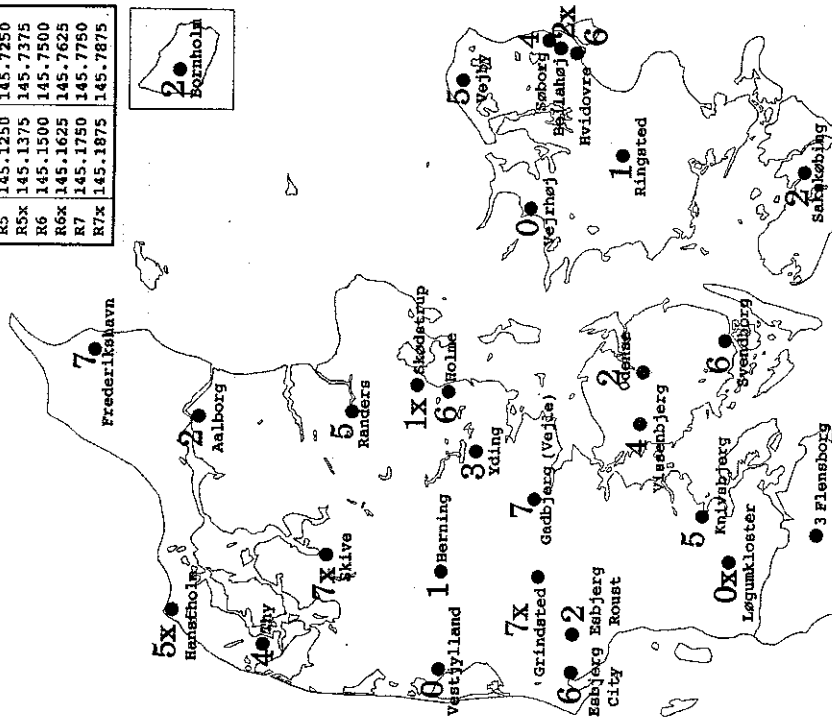

144 MHz REPEATERE I DANMARK

	Indgang MHz	Udgang MHz
RO	145.0000	145.6000
ROX	145.0125	145.6125
RI	145.0250	145.6250
RIX	145.0375	145.6375
R2	145.0500	145.6500
R2X	145.0625	145.6625
R3	145.0750	145.6750
R3X	145.0875	145.6875
R4	145.1000	145.7000
R4X	145.1125	145.7125
R5	145.1250	145.7250
R5X	145.1375	145.7375
R6	145.1500	145.7500
R6X	145.1625	145.7625
R7	145.1750	145.7750
R7X	145.1875	145.7875

Repeaterkort side 2

1/1 - 1993 EDR's Repeaterudvalg

Tillæg OZ feb. 1994

433 MHz REPEATERE I DANMARK

	INDGANG MHz	UDGANG MHz
RU0	433.000	434.600
RU1	433.025	434.625
RU2	433.050	434.650
RU3	433.075	434.675
RU4	433.100	434.700
RU5	433.125	434.725
RU6	433.150	434.750
RU7	433.175	434.775
RU8	433.200	434.800
RU9	433.225	434.825
RU10	433.250	434.850
RU11	433.275	434.875
RU12	433.300	434.900
RU13	433.325	434.925
RU14	433.350	434.950
RU15	433.375	434.975