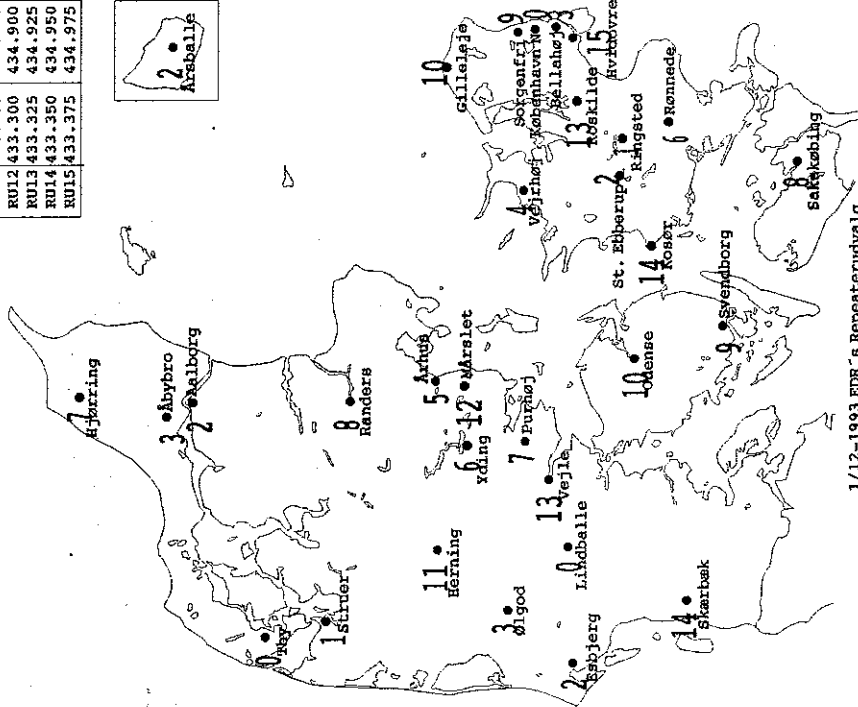

144 MHz REPEATERE I DANMARK

	Indgang MHz	Udgang MHz
RO	145.0000	145.6000
ROX	145.0125	145.6125
RI	145.0250	145.6250
RIX	145.0375	145.6375
R2	145.0500	145.6500
R2X	145.0625	145.6625
R3	145.0750	145.6750
R3X	145.0875	145.6875
R4	145.1000	145.7000
R4X	145.1125	145.7125
R5	145.1250	145.7250
R5X	145.1375	145.7375
R6	145.1500	145.7500
R6X	145.1625	145.7625
R7	145.1750	145.7750
R7X	145.1875	145.7875

Repeaterkort side 2

1/1 - 1993 EDR's Repeaterudvalg

Tillæg OZ feb. 1994

433 MHz REPEATERE I DANMARK

	INDGANG MHz	UDGANG MHz
RU0	433.000	434.600
RU1	433.025	434.625
RU2	433.050	434.650
RU3	433.075	434.675
RU4	433.100	434.700
RU5	433.125	434.725
RU6	433.150	434.750
RU7	433.175	434.775
RU8	433.200	434.800
RU9	433.225	434.825
RU10	433.250	434.850
RU11	433.275	434.875
RU12	433.300	434.900
RU13	433.325	434.925
RU14	433.350	434.950
RU15	433.375	434.975